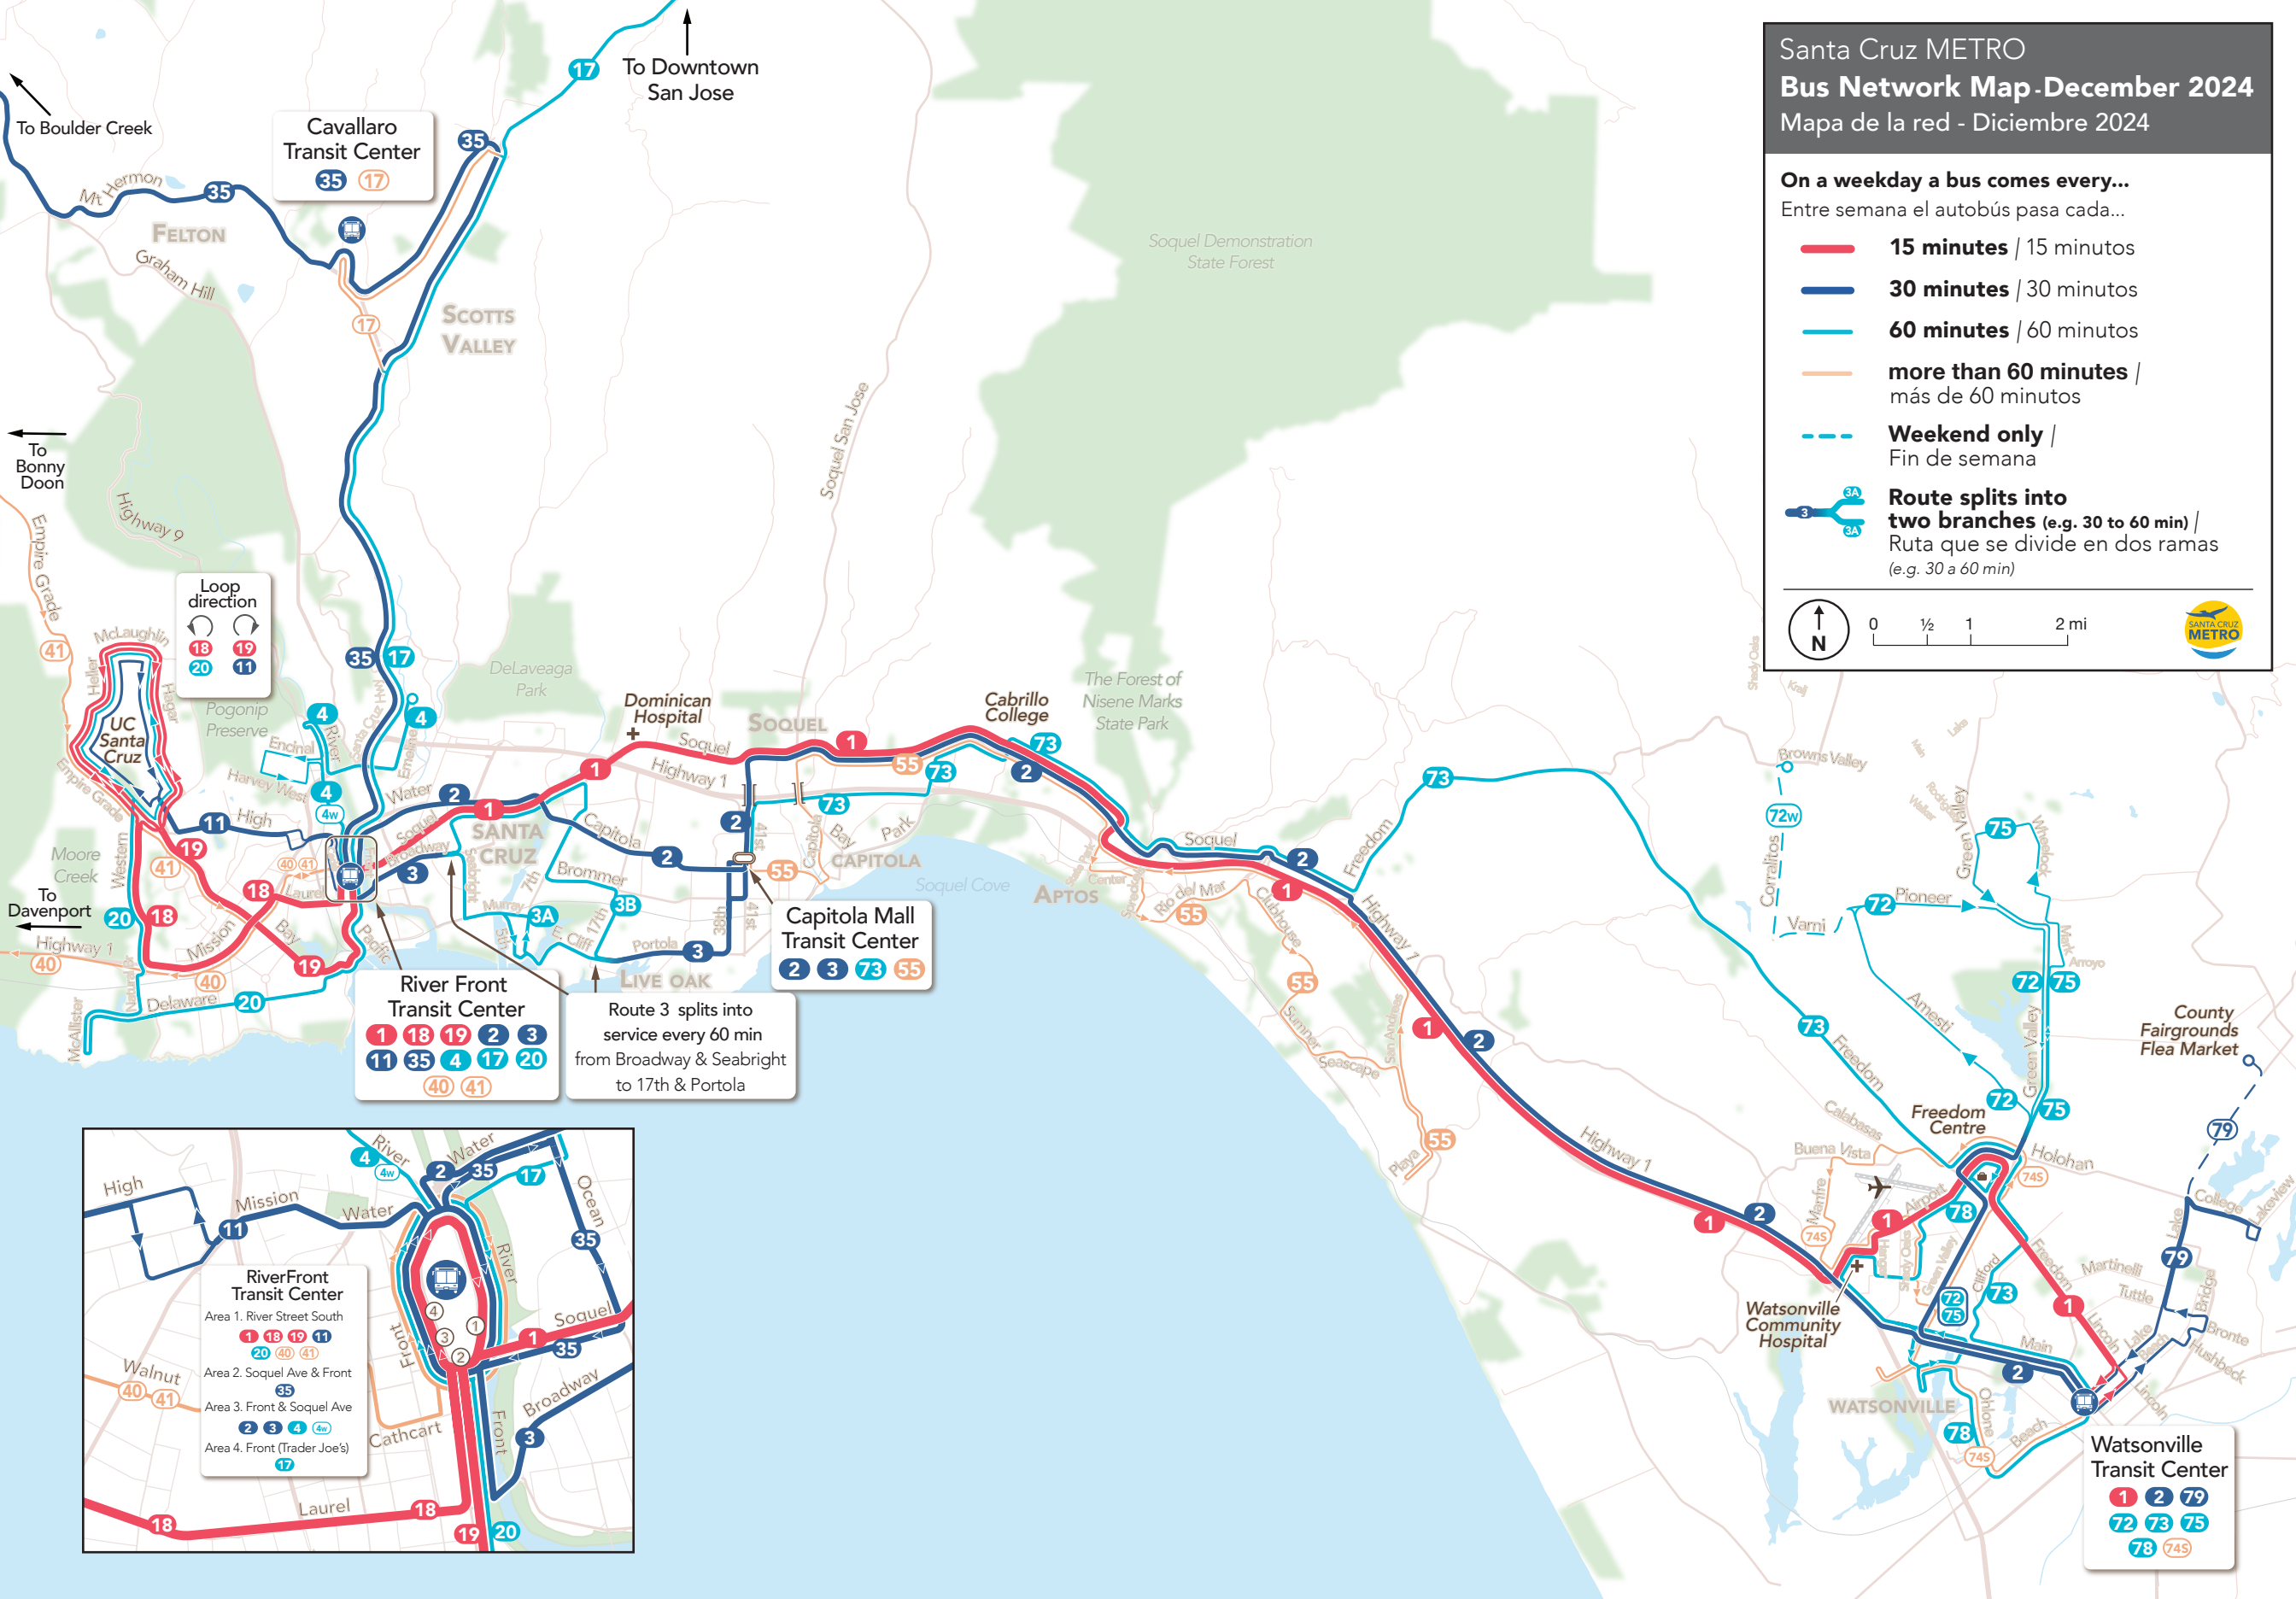

Santa Cruz METRO
Bus Network Map - December 2024
 Mapa de la red - Diciembre 2024

On a weekday a bus comes every...
 Entre semana el autobús pasa cada...

- **15 minutes** / 15 minutos
- **30 minutes** / 30 minutos
- **60 minutes** / 60 minutos
- **more than 60 minutes** / más de 60 minutos
- - - **Weekend only** / Fin de semana
- **Route splits into two branches** (e.g. 30 to 60 min) / Ruta que se divide en dos ramas (e.g. 30 a 60 min)

0 1/2 1 2 mi

Cavallaro Transit Center
 35 17

Loop direction

River Front Transit Center
 1 18 19 2 3
 11 35 4 17 20
 40 41

Route 3 splits into service every 60 min from Broadway & Seabright to 17th & Portola

Capitola Mall Transit Center
 2 3 73 55

RiverFront Transit Center

- Area 1. River Street South
1 18 19 11
20 40 41
- Area 2. Soquel Ave & Front
35
- Area 3. Front & Soquel Ave
2 3 4 4w
- Area 4. Front (Trader Joe's)
17

Watsonville Transit Center
 1 2 79
 72 73 75
 78 745